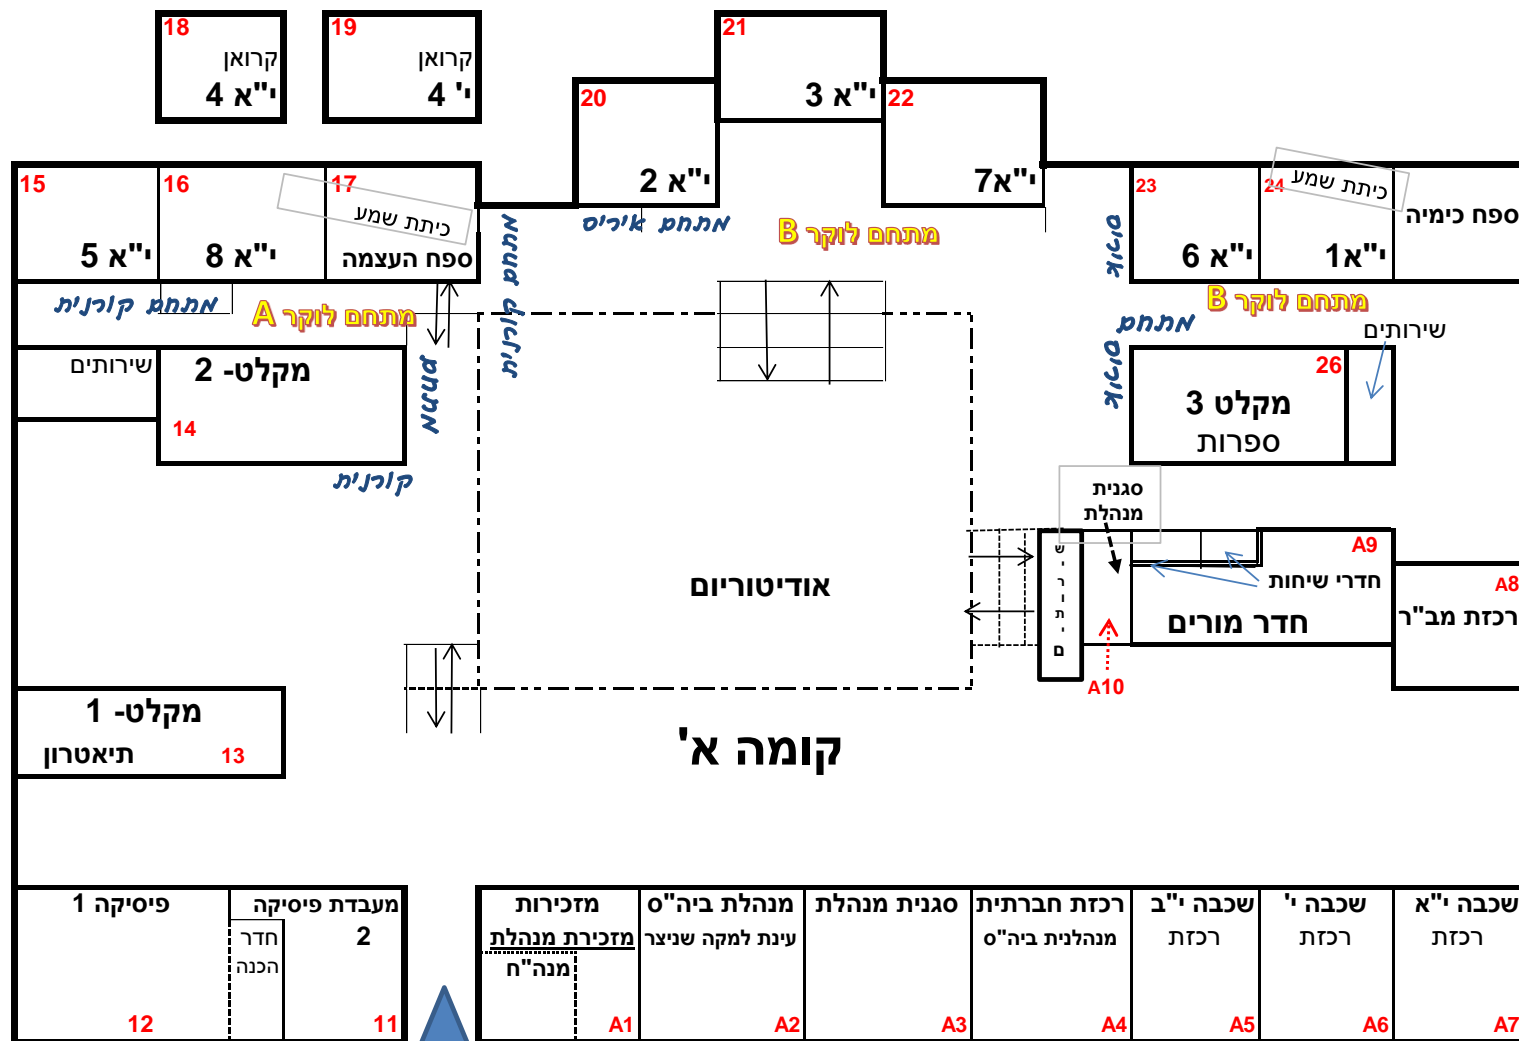

מבנה ביה"ס - קומה א
 לשנה"ל תשפ"ה

מזכירות מנהלת מנה"ח	מנהלת ביה"ס עינת למקה שניצר	סגנית מנהלת	רכזת חברתית מנהלית ביה"ס	שכבה י"ב רכזת	שכבה י' רכזת	שכבה י"א רכזת
A1	A2	A3	A4	A5	A6	A7

פיסיקה 1	מעבדת פיסיקה 2
12	11